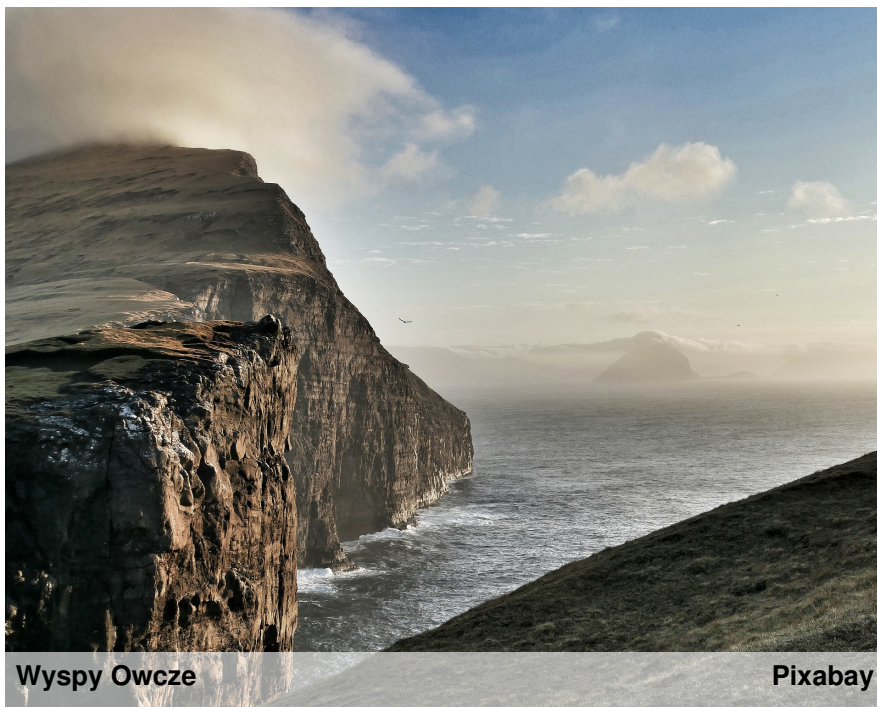

Wyspy Owcze

Wyspy Owcze są tak jak Grenlandia zależne od Danii. Oto kilka faktów o Wyspach Owczych:

1. Są dwa języki urzędowe: duński i farerski.
2. Stolicą jest Thorshavn, którą zamieszkuje 12 375 osób.
3. Całkowita powierzchnia tych wysp to 1399 km kwadratowych.
4. Populacje tych wysp to około 52 337 ludzi.
5. Archipelag tworzy 18 głównych wysp wulkanicznych o powierzchni górzystej.
6. Na początku numerów z tych wysp jest +298.
7. Na końcu stron internetowych z tych wysp jest fo.

Mikołaj Wojdyła

Wyspy Owcze

Pixabay

Zdalna Wigilia Klasowa